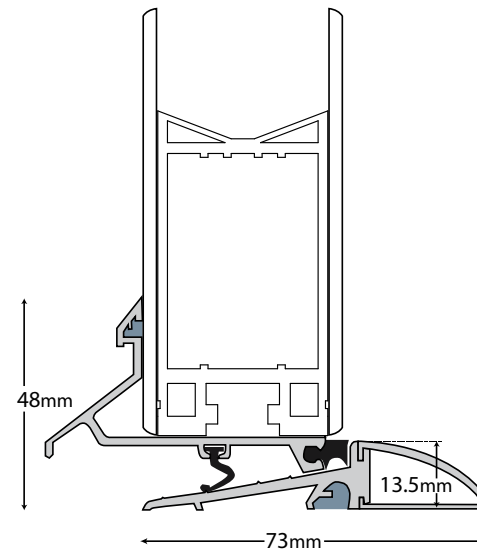

OPEN OUT ALI THRESHOLD